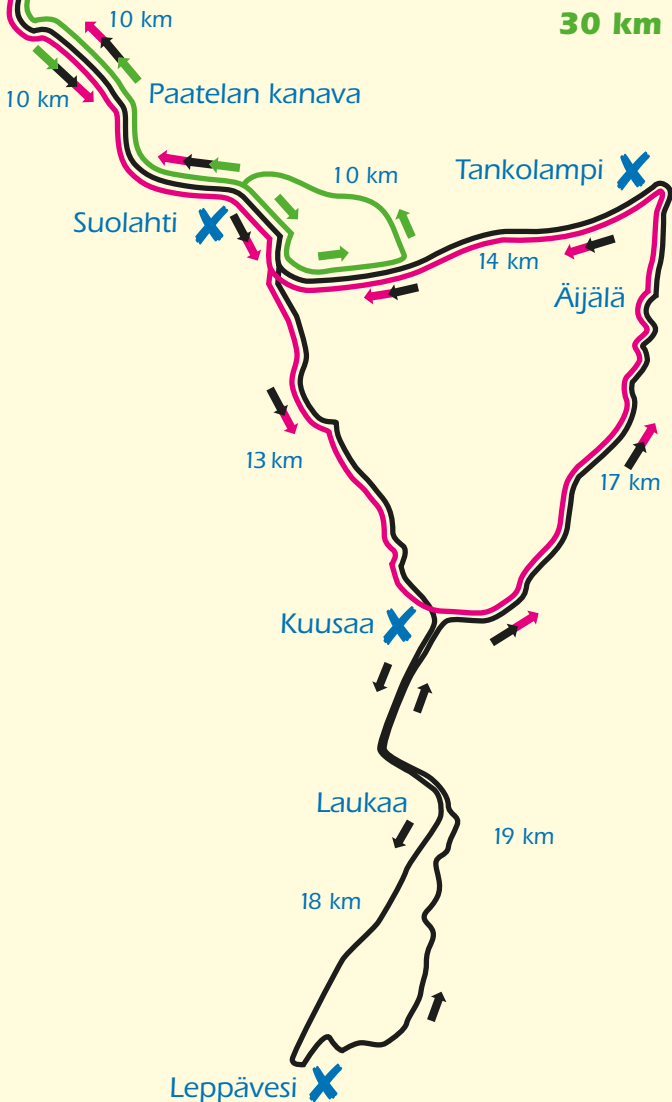

Äänekoski
Lähtö-Maali

101 km

64 km

30 km

Lähtö-Maali, Äänekosken liikuntatalo,
Koulunmäenkatu 2

Huoltopiste